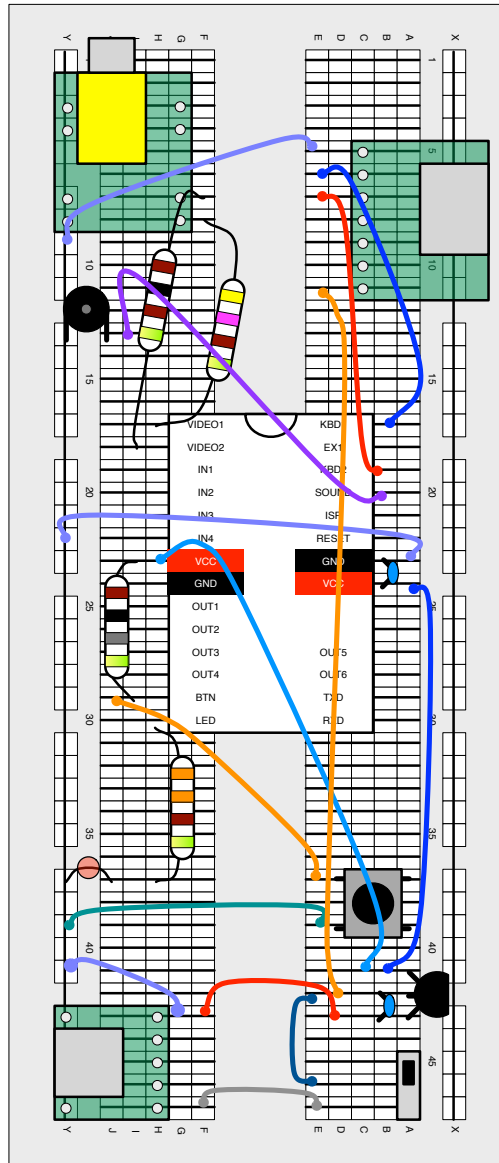

イチゴ ジャム はいせん でんき なが
IchigoJamの配線と電気の流れ

はいせんず
配線図 その1

はいせんず
配線図 その2
ないぶ はいせん
 (ブレッドボード内部の配線いり)

でんき なが
電気の流れ